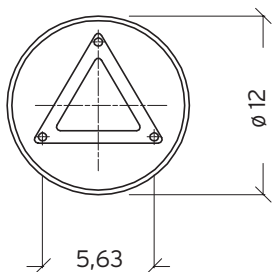

Sockel	E27
Spänning (V.)	230
Ljuskälla	Ingår ej
Effekt max (W.)	46W
Skyddsklass	Klass 2
Isoleringsklass	IP65
IK klass	-
Material armatur	Stål / Trä
Material avskärmning / glas	Opal polykarbonat
Kabelingångar	Kopplingsbox

Mått (mm.)

Höjd	850
Bredd	150
Djup	150

Ljuskälla

Effekt (W.)	-
Lumen	-
Kelvin	-

Norlys AB - Rapsgatan 2 - 452 33 - Strömstad
www.norlys.se - staff@norlys.se - T: 0526-60700 - F: 0526-60722

Tillbehör

* Norlys är ISO 9001:2008 certifierat. Samtliga produkter uppfyller Norlys höga kvalitetskrav och de europeiska normerna EN60598-1.