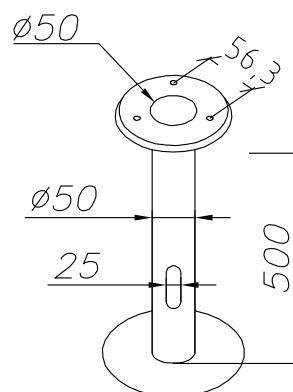

Mått (mm.)

Höjd	850
Bredd	150
Djup	150

Ljuskälla

Effekt (W.)	-
Lumen	-
Kelvin	-

Norlys AB - Rapsgatan 2 - 452 33 - Strömstad
www.norlys.se - staff@norlys.se - T: 0526-60700 - F: 0526-60722

Tillbehör

* Norlys är ISO 9001:2008 certifierat. Samtliga produkter uppfyller Norlys höga kvalitetskrav och de europeiska normerna EN60598-1.

Ingjutningsfäste

E-nummer 7722190
Artikel nummer 205

Fäste som används för gjutning av eget fundament.

Markfäste

E-nummer 7722191
Artikel nummer 206

Detta fäste grävs ner och behöver ej gjas.

Adapter för betongfundament

E-nummer 7722192
Artikel nummer 206S

Adapter för 108 fundament.