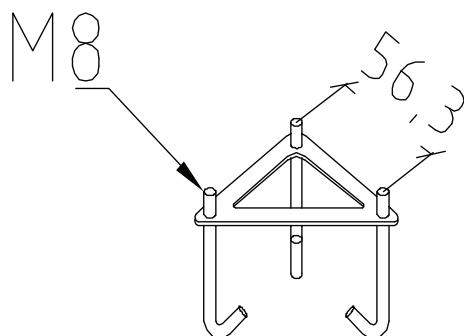

Mått (mm.)

Höjd	850
Bredd	150
Djup	150

Ljuskälla

Effekt (W.)	-
Lumen	-
Kelvin	-

Norlys AB - Rapsgatan 2 - 452 33 - Strömstad
www.norlys.se - staff@norlys.se - T: 0526-60700 - F: 0526-60722

Tillbehör

* Norlys är ISO 9001:2008 certifierat. Samtliga produkter uppfyller Norlys höga kvalitetskrav och de europeiska normerna EN60598-1.

Ingjutningsfäste

E-nummer 7722190
Artikel nummer 205

Fäste som används för gjutning av eget fundament.

Markfäste

E-nummer 7722191
Artikel nummer 206

Detta fäste grävs ner och behöver ej gjas.

Adapter för betongfundament

E-nummer 7722192
Artikel nummer 206S

Adapter för 108 fundament.